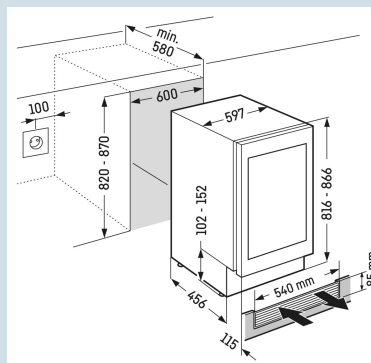

* 0,75 l bordeaux fles Norm NF H 35-124 (H;300,5 mm ø 76,1 mm)

UWTgb 1682

Vinidor

Tip
OpenTelescopic
Rails

Advies verkoopprijs € 2999

Afmetingen

Hoogte	81,8 cm
Breedte	59,7 cm
Diepte	57,7 cm
Onderbouwbaar	Ja
Interieurhoogte	55 cm
Interieurbreedte	51 cm
Interieurdiepte	44 cm
Inbouwhoogte	82-87 cm
Inbouwbreedte	60 cm
Inbouwdiepte minimaal	58,0 cm
Netto gewicht / Bruto gewicht	45 kg / 50,0 kg
Hoogte verpakking	871 mm
Breedte verpakking	655 mm
Diepte verpakking	692 mm