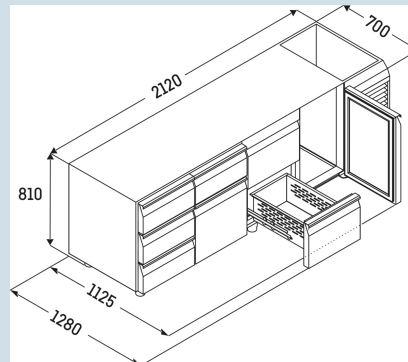

Behuizing / Kleur deur	Edelstaal / Edelstaal
Materiaal behuizing	Chroomnikkelstaal
Materiaal deur/deksel	Chroomnikkelstaal
Bruto inhoud totaal	599 l
Netto inhoud totaal	365 l
Aantal secties	4
Sectie 1	Deur
Sectie 2	Deur
Sectie 3	Deur
Sectie 4	Deur
Werkblad	zonder werkblad
Energiekosten per jaar	€ 0,-
Geschikt voor omgevingstemperatuur van	+10°C tot 40°C
Temperatuurinstelling af fabriek	+4 °C
Aansluitwaarde	1,15 A

FRTSrg 7541
PerformanceSmart
Device
ready

Advies verkoopprijs € 4795

Afmetingen

Hoogte	81 cm
Breedte	212 cm
Diepte bij 90° geopende deur	112,5 cm
Diepte	68 cm
Interieurhoogte	57 cm
Interieurbreedte	180 cm
Interieurdiepte	55 cm
Geschikt voor	GN 1/1, 530x 325 mm
Netto gewicht / Bruto gewicht	150 kg / 178 kg
Hoogte verpakking	990 mm
Breedte verpakking	800 mm
Diepte verpakking	2355 mm

Overige

Materiaal interieur	Chroomnikkelstaal
Isolatiesterkte behuizing/deur	60
Deur zelfsluitend	Ja
Deurscharniering	Rechts, Links
Greep	Greeplijst
Lengte aansluitsnoer	300 cm
Display	Digitaal temperatuurodisplay
Soort bedieningspaneel	Tiptoets
Positie bedieningspaneel	Buitenzijde
User interface	elektronica van derden
Temperatuuraanduiding van	Koelgedeelte
Temperatuuraanduiding koeldeel	buitenzijde digitaal
Temperatuuralarm	Optisch temperatuuralarm
Geschikt voor integratie in netwerk	Ja, optioneel
Stelpoten	6
Materiaal stelpoten	Edelstaal
Hoogte stelpoten	100-150 mm
Min./max. temperatuurregistratie	Ja
Interface	RS 485 (optioneel)