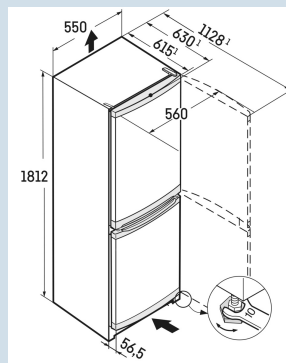

Staalgrijs / Steel-look  
Staal  
Steel-look  
296 l  
212 l  
84 l  
E  
224 kWh  
0,6  
€ 67,-  
100  
38 dB(A)  
C

CUEle 3331

Smart  
FrostVario  
Space

Advies verkoopprijs € 849

**Afmetingen**

Hoogte	181,2 cm
Breedte	55 cm
Diepte bij 90° geopende deur	112,8 cm
Diepte	63 cm
InteriorFit	Ja
Plaatsbaar tegen muur	Ja
Inbouwdiepte minimaal	66,5 cm
Netto gewicht / Bruto gewicht	65,4 kg / 70,3 kg
Hoogte verpakking	1864 mm
Breedte verpakking	567 mm
Diepte verpakking	711 mm