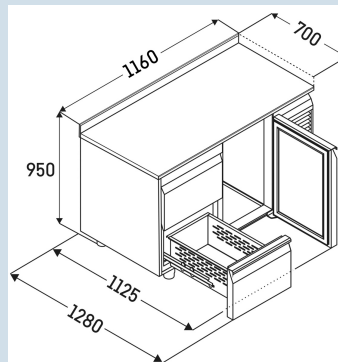

280 l

158 l

2

2 lades 1/2

Deur

met werkblad en blokprofiel

€ 0,-

+10°C tot 40°C

+4 °C

1,15 A

FRTSrg 7550/S01
PerformanceSmart
Device
ready

Advies verkoopprijs € 3995

Afmetingen

Hoogte	95 cm
Breedte	116 cm
Diepte bij 90° geopende deur	112,5 cm
Diepte	70 cm
Interieurhoogte	57 cm
Interieurbreedte	84 cm
Interieurdiepte	55 cm
Geschikt voor	GN 1/1, 530x 325 mm
Netto gewicht / Bruto gewicht	123 kg / 141 kg
Hoogte verpakking	990 mm
Breedte verpakking	800 mm
Diepte verpakking	1395 mm

Overige

Materiaal interieur	Chroomnikkelstaal (1.4301 / AISI 304)
Isolatiesterkte behuizing/deur	60
Deur zelfsluitend	Ja
Deurscharniering	Rechts, Links
Greep	Greeplijst
Lengte aansluitsnoer	300 cm
Display	Digitaal temperatuurodisplay
Soort bedieningspaneel	Tiptoets
Positie bedieningspaneel	Buitenzijde
User interface	elektronica van derden
Temperatuuraanduiding van	Koelgedeelte
Temperatuuraanduiding koeldeel	buitenzijde digitaal
Temperatuuralarm	Optisch temperatuuralarm
Geschikt voor integratie in netwerk	Ja, optioneel
Stelpoten	4
Materiaal stelpoten	Edelstaal
Hoogte stelpoten	100-150 mm
Min./max. temperatuurregistratie	Ja
Interface	RS 485 (optioneel)