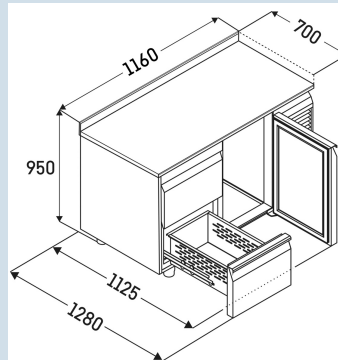

FRTSrg 7550/S01

Performance

Smart Device ready

Prix de vente conseillé € 3995

Recommandé pour les professionnels. Par les professionnels.

Cette table réfrigérée GN 1/1 remote en acier inoxydable conserve les aliments frais jusqu'à 25 % plus longtemps. Grâce à une large plage de températures, un climat parfait est créé pour de nombreux produits, y compris la viande et le poisson. Grâce au cadre chauffé, la condensation et la formation de givre sont exclues et le système de dégivrage par gaz chauds assure un dégivrage automatique rapide. Les tiroirs ont une capacité de charge allant jusqu'à 30 kg et, tout comme les portes à fermeture automatique avec un arrêt de porte à 105°, sont confortables à utiliser.

Carrosserie / Couleur porte	Acier inox / Acier inox
Matériaux du boîtier	
Matériau de la porte/ du couvercle	
Volume brut total	280 l
Volume utile total	158 l
Nombre de sections	2
Section 1	2 tiroirs 1/2
Section 2	Porte
Plan de travail	
Frais d'énergie par an	€ 0,-
Convient pour une température ambiante de	de +10°C à 40°C
Réglage de la température au départ de l'usine	+4 °C
Puissance	1,15 A

FRTSrg 7550/S01

Performance

Smart
Device
ready

Prix de vente conseillé € 3995

Dimensions

Hauteur	95 cm
Largeur	116 cm
Profondeur porte ouverte à 90°	112,5 cm
Profondeur	70 cm
Hauteur intérieure	57 cm
Largeur intérieure	84 cm
Profondeur intérieure	55 cm
Convient pour	GN 1/1, 530x 325 mm
Poids net / Poids brut	123 kg / 141 kg
Hauteur emballage	990 mm
Largeur emballage	800 mm
Profondeur emballage	1395 mm