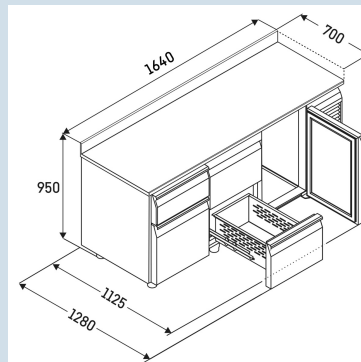

Behuizing / Kleur deur	Edelstaal / Edelstaal
Materiaal behuizing	Chroomnikkelstaal (1.4301 / AISI 304)
Materiaal deur/deksel	Chroomnikkelstaal (1.4301 / AISI 304)
Bruto inhoud totaal	440 l
Netto inhoud totaal	198 l
Aantal secties	3
Sectie 1	2 lades 1/2
Sectie 2	2 lades 1/2
Sectie 3	2 lades 1/2
Werkblad	met werkblad en blokprofiel
Energiekosten per jaar	€ 0,-
Geschikt voor omgevingstemperatuur van	+10°C tot 40°C
Temperatuurinstelling af fabriek	+4 °C
Aansluitwaarde	1,15 A

**FRTSrg 7532/S01**  
PerformanceSmart  
Device  
ready

Advies verkoopprijs € 5495

**Afmetingen**

Hoogte	95 cm
Breedte	164 cm
Diepte bij 90° geopende deur	112,5 cm
Diepte	70 cm
Interieurhoogte	57 cm
Interieurbreedte	132 cm
Interieurdiepte	55 cm
Geschikt voor	GN 1/1, 530x 325 mm
Netto gewicht / Bruto gewicht	181 kg / 203 kg
Hoogte verpakking	990 mm
Breedte verpakking	800 mm
Diepte verpakking	1875 mm