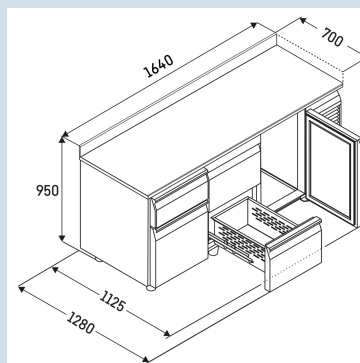

Carrosserie / Couleur porte	Acier inox / Acier inox
Matériaux du boîtier	
Matériau de la porte/ du couvercle	
Volume brut total	440 l
Volume utile total	198 l
Nombre de sections	3
Section 1	2 tiroirs 1/2
Section 2	2 tiroirs 1/2
Section 3	2 tiroirs 1/2
Plan de travail	
Frais d'énergie par an	€ 0,-
Convient pour une température ambiante de	de +10°C à 40°C
Réglage de la température au départ de l'usine	+4 °C
Puissance	1,15 A

FRTSrg 7532/S01

Performance

Smart
Device
ready

Prix de vente conseillé € 5495

Dimensions

Hauteur	95 cm
Largeur	164 cm
Profondeur porte ouverte à 90°	112,5 cm
Profondeur	70 cm
Hauteur intérieure	57 cm
Largeur intérieure	132 cm
Profondeur intérieure	55 cm
Convient pour	GN 1/1, 530x 325 mm
Poids net / Poids brut	181 kg / 203 kg
Hauteur emballage	990 mm
Largeur emballage	800 mm
Profondeur emballage	1875 mm