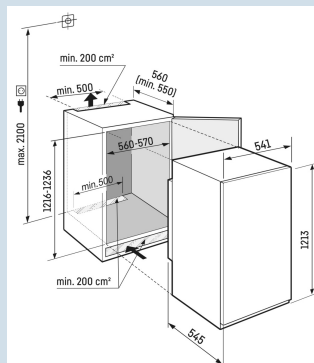

Ruimte voor hoge karaffen of verpakkingen.
Deel- en onderschuifbaar glasplateau

Perfekte bewaarklimaat voor verse groente en fruit
BioFresh (0°C)

Zacht aanraken is voldoende.
Tiptoets bediening

Gelijkmatigere temperatuurverdeling.
PowerCooling

Tot 30 kg belastbaar en eenvoudig te reinigen
GlassLine draagplateaus

Deur kan nooit ongemerkt open blijven
Akoestisch deuralarm

Nismaat	122 cm
Deurmontage systeem	sleepdeur
Volume totaal	173 l
Volume koelgedeelte	158 l
Volume vriesgedeelte	16 l
Energieklasse	A D
Energieverbruik per jaar	148 kWh
Energieverbruik per 24 uur	0,4
Energiekosten per jaar	€ 44,-
Energie efficiëntie index	80
Geluidsniveau	33 dB(A)
Geluidsniveau klasse	B
Klimaatklasse	SN-T

IRBSd 4121

Plus

Bio
FreshSmart
Device
readyPower
Cooling

Advies verkoopprijs € 1249

Afmetingen

Hoogte	121,3 cm
Breedte	54 cm
Diepte	54,5 cm
Inbouwhoogte	121,6-123,1 cm
Inbouwbreedte	56-57 cm
Inbouwdiepte minimaal	55,0 cm
Max. Meubelgewicht koeldeel	-
Netto gewicht / Bruto gewicht	42,5 kg / 44,9 kg
Hoogte verpakking	1277 mm
Breedte verpakking	555 mm
Diepte verpakking	622 mm