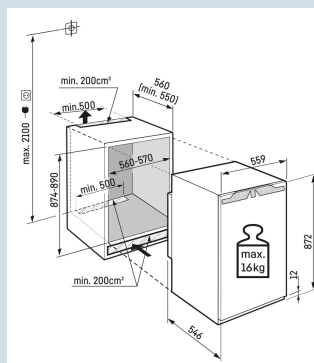

Deur wordt vanaf 30° dichtgetrokken

Deur-op-deur montage

Deur kan nooit ongemerkt open blijven

Akoestisch deuralarm

Nismaat	88 cm
Deurmontage systeem	deur-op-deursysteem
Volume totaal	136 l
Volume koelgedeelte	137 l
Energieklasse	
Energieverbruik per jaar	75 kWh
Energieverbruik per 24 uur	0,2
Energiekosten per jaar	€ 23,-
Energie efficiëntie index	80
Geluidsniveau	28 dB(A)
Geluidsniveau klasse	A
Klimaatklasse	SN-T
Koelmiddel	R600a

IRd 3900

Pure

Easy
FreshSmart
Device
ready

Advies verkoopprijs € 749

Afmetingen

Hoogte	87,2 cm
Breedte	55,9 cm
Diepte	54,6 cm
Inbouwhoogte	87,4-89 cm
Inbouwbreedte	56-57 cm
Inbouwdiepte minimaal	55,0 cm
Max. Meubelgewicht koeldeel	16 kg
Netto gewicht / Bruto gewicht	31,2 kg / 34,5 kg
Hoogte verpakking	931 mm
Breedte verpakking	572 mm
Diepte verpakking	622 mm