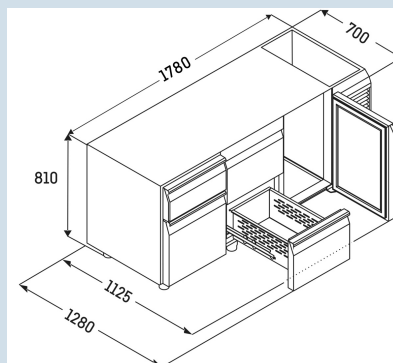

Behuizing / Kleur deur	Edelstaal / Edelstaal
Materiaal behuizing	Chroomnikkelstaal (1.4301 / AISI 304)
Materiaal deur/deksel	Chroomnikkelstaal (1.4301 / AISI 304)
Bruto inhoud totaal	440 l
Netto inhoud totaal	223 l
Aantal secties	3
Sectie 1	2 lades 1/2
Sectie 2	2 lades 1/2
Sectie 3	Deur
Werkblad	zonder werkblad
Energieklasse	A
Energieverbruik per jaar	1017 kWh
Energiekosten per jaar	€ 234,-
Energie efficiëntie index	43,1
Geluidsniveau	56 dB(A)
Klimaatklasse	4
Temperatuurklasse	M1
Geschikt voor omgevingstemperatuur van	+10°C tot 40°C
Temperatuurinstelling af fabriek	+4 °C
Koelmiddel	R290
Aansluitwaarde	1,15 A

FRTSvsg 7556
PerformanceSmart
Device
ready

Advies verkoopprijs € 5195

Afmetingen

Hoogte	81 cm
Breedte	178 cm
Diepte bij 90° geopende deur	112,5 cm
Diepte	68 cm
Interieurhoogte	57 cm
Interieurbreedte	132 cm
Interieurdiepte	55,5 cm
Geschikt voor	GN 1/1, 530x 325 mm
Netto gewicht / Bruto gewicht	178 kg / 200 kg
Hoogte verpakking	990 mm
Breedte verpakking	800 mm
Diepte verpakking	1875 mm

Overige

Materiaal interieur	Chroomnikkelstaal (1.4301 / AISI 304)
Isolatiesterkte behuizing/deur	60
Deur zelfsluitend	Ja
Deurscharniering	Rechts, Links
Greep	Greeplijst
Lengte aansluitsnoer	300 cm
Display	Digitaal temperatuurodisplay
Soort bedieningspaneel	Tiptoets
Positie bedieningspaneel	Buitenzijde
User interface	elektronica van derden
Temperatuuraanduiding van	Koelgedeelte
Temperatuuraanduiding koeldeel	buitenzijde digitaal
Temperatuuralarm	Optisch temperatuuralarm
Geschikt voor integratie in netwerk	Ja, optioneel
Stelpoten	4
Materiaal stelpoten	Edelstaal
Hoogte stelpoten	100-150 mm
Min./max. temperatuurregistratie	Ja
Interface	RS 485 (optioneel)