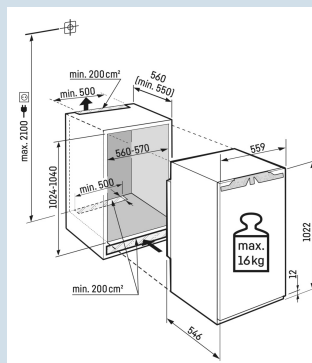

GlassLine draagplateaus

Perfect zicht in de uitgetrokken BioFresh laden.

LED verlichting BioFresh laden

Nismaat	102 cm
Deurmontage systeem	deur-op-deursysteem
Volume totaal	157 l
Volume koelgedeelte	158 l
Energieklasse	B
Energieverbruik per jaar	74 kWh
Energieverbruik per 24 uur	0,2
Energiekosten per jaar	€ 22,-
Energie efficiëntie index	51
Geluidsniveau	33 dB(A)
Geluidsniveau klasse	B
Klimaatklasse	SN-T
Koelmiddel	R600a

IRBbi 4050

Prime

Bio
FreshSoft
SystemSoft-
TelescopicSuper
CoolPower
Cooling

Advies verkoopprijs € 1499

Afmetingen

Hoogte	102,2 cm
Breedte	55,9 cm
Diepte	54,6 cm
Inbouwhoogte	102,4-104 cm
Inbouwbreedte	56-57 cm
Inbouwdiepte minimaal	55,0 cm
Max. Meubelgewicht koeldeel	16 kg
Netto gewicht / Bruto gewicht	42,2 kg / 45,4 kg
Hoogte verpakking	1081 mm
Breedte verpakking	572 mm
Diepte verpakking	622 mm