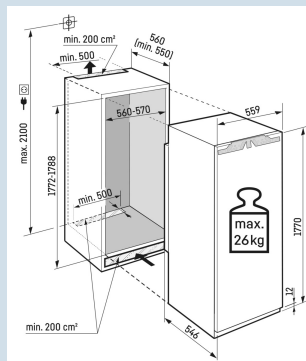

### De l'espace pour des récipients hauts.

Tablette GlassLine en deux parties et coulissante

Hauteur de niche	178 cm
Montage de la porte	porte sur porte
Chariot coulissant avec paniers à bouteilles	2
Carrosserie / Couleur porte	/
Volume total	286 l
Volume du compartiment réfrigérateur	259 l
Volume du compartiment congélateur	27 l
Classe énergétique	
Consommation électrique par an	137 kWh
Consommation d'énergie par 24 heures	0,4
Frais d'énergie par an	€ 41,-
Indice d'efficacité énergétique	80
Niveau sonore	34 dB(A)

## Dimensions

Hauteur	177 cm
Largeur	55,9 cm
Profondeur	54,6 cm
Hauteur d'encastrement	177,2-178,8 cm
Largeur d'encastrement	56-57 cm
Profondeur d'encastrement min.	55,0 cm
Poids max. de la porte du placard réfrigérateur	26 kg
Capacité bouteilles PET 1,5 l	12
Poids net / Poids brut	62,9 kg / 67,7 kg
Hauteur emballage	1829 mm
Largeur emballage	572 mm
Profondeur emballage	622 mm