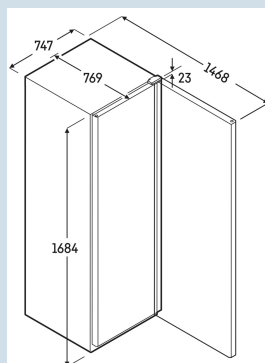

Behuizing / Kleur deur	Wit / Wit
Materiaal behuizing	Staal
Materiaal deur/deksel	Isolatieglas
Bruto inhoud totaal	533 l
Netto inhoud totaal	360 l
Energieklasse	 D
Energieverbruik per jaar	881 kWh
Energiekosten per jaar	€ 203,-
Energie efficiëntie index	73,3
Geluidsniveau	49 dB(A)
Klimaatklasse	4
Temperatuurklasse	M1
Geschikt voor onverwarmde ruimte	Nee
Geschikt voor omgevingstemperatuur van	+10°C tot 40°C
Koelmiddel	R600a
Aansluitwaarde	2,0 A
Warmteafgifte in kJ/h	504 kJ/h
Warmteafgifte in Wh	140 Wh

BRFvg 5511
PerformanceSmart
Device
ready

Advies verkoopprijs € 2345

Afmetingen

Hoogte	168,4 cm
Breedte	74,7 cm
Diepte bij 90° geopende deur	147,3 cm
Diepte	76,9 cm
Plaatsbaar tegen muur	Ja
Interieurhoogte	137,1 cm
Interieurbreedte	60,6 cm
Interieurdiepte	46,8 cm
Geschikt voor	Euronorm 600x400 mm
Netto gewicht / Bruto gewicht	96,0 kg / 103 kg
Hoogte verpakking	1720 mm
Breedte verpakking	765 mm
Diepte verpakking	840 mm