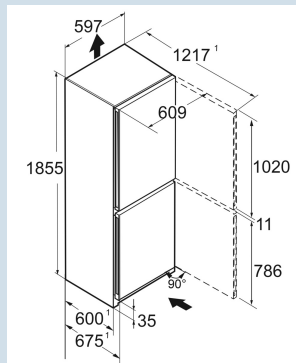

Zwart / BlackSteel
Staal
BlackSteel
360 l
258 l
103 l
A C
180 kWh
0,5
€ 54,-
64
33 dB(A)
B

CBNbdc 5733
Plus

Advies verkoopprijs € 1649

Afmetingen

Hoogte	201,5 cm
Breedte	59,7 cm
Diepte	67,5 cm
InteriorFit	Ja
Plaatsbaar tegen muur	Ja
Max. Meubelgewicht koeldeel	-
Netto gewicht / Bruto gewicht	77,8 kg / 83,3 kg
Hoogte verpakking	2087 mm
Breedte verpakking	625 mm
Diepte verpakking	772 mm