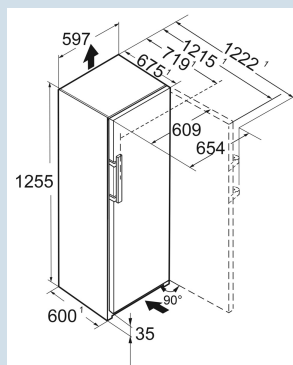

RBa30 425i

Prime

Smart Device

Soft System

Bio Fresh

Advies verkoopprijs € 1599

Uw privé koelcel, superzuinig

Deze superzuinige BioFresh koeler is speciaal ontwikkeld voor het extra lang bewaren van grote hoeveelheden verse producten. Dankzij de constante temperatuur van 0°C en de regelbare luchtvochtigheid geeft dit model professionele bewaarmogelijkheden in de rondom gesloten laden. De relatieve luchtvochtigheid is in het volledige interieur naar wens in te stellen op Dry voor vlees, vis en zuivel of Hydro voor groenten en fruit. Standaard met SoftSystem deursluiting en smart home toepassingen.

Perfecte bewaarklimaat voor verse groente en fruit

BioFresh (0°C)

Zacht sluiten garantie.

SoftSystem

Groente, fruit, vlees en vis tot 3x langer vers.

BioFresh 0°C

Energiezuinige, heldere verlichting.

LED verlichting

Alle functie eenvoudig in te stellen

Touch & Swipe kleurendisplay

Opent bijna vanzelf

Hevelgreep

Behuizing / Kleur deur
Materiaal behuizing
Materiaal deur/deksel
Volume totaal
Volume koelgedeelte
Energieklasse
Energieverbruik per jaar
Energieverbruik per 24 uur
Energiekosten per jaar
Energie efficiëntie index
Geluidsniveau
Geluidsniveau klasse
Klimaatklasse

Wit / Wit
Staal
Staal
160 l
161 l
A
65 kWh
0,2
€ 20,-
41
34 dB(A)
B
SN-T