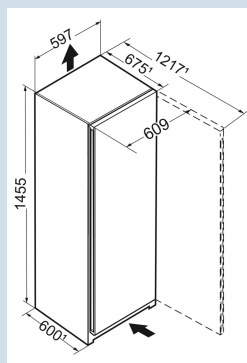

Wit / Wit
Staal
Staal
298 l
298 l
E
111 kWh
0,3
€ 33,-
100
36 dB(A)
C
SN-T

Re 4620
Plus

Advies verkoopprijs € 999

Afmetingen

Hoogte	145,5 cm
Breedte	59,7 cm
Diepte	67,5 cm
InteriorFit	Ja
Plaatsbaar tegen muur	Ja
Netto gewicht / Bruto gewicht	54,9 kg / 59,1 kg
Hoogte verpakking	1527 mm
Breedte verpakking	615 mm
Diepte verpakking	767 mm