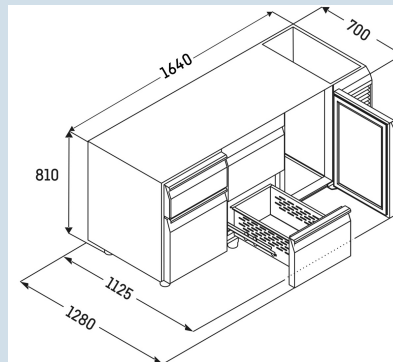

€ 0,-

+10°C tot 40°C

+4 °C

1,15 A

FRTSrg 7532
PerformanceSmart
Device
ready

Advies verkoopprijs € 5195

Afmetingen

Hoogte	81 cm
Breedte	164 cm
Diepte bij 90° geopende deur	112,5 cm
Diepte	68 cm
Interieurhoogte	57 cm
Interieurbreedte	132 cm
Interieurdiepte	55 cm
Geschikt voor	GN 1/1, 530x 325 mm
Netto gewicht / Bruto gewicht	150 kg / 172 kg
Hoogte verpakking	990 mm
Breedte verpakking	800 mm
Diepte verpakking	1875 mm

Koeldeel

Instelbereik temperatuur koelen	-2°C tot +8°C
Koelsysteem	Dynamisch
Materiaal draagplateau koeldeel	Kunststof gecoat
Draagvermogen plateau in kg	30 kg

Overige

Materiaal interieur	Chroomnikkelstaal (1.4301 / AISI 304)
Isolatiesterkte behuizing/deur	60
Deur zelfsluitend	Ja
Deurscharniering	Rechts, Links
Greep	Greeplijst
Lengte aansluitsnoer	300 cm
Display	Digitaal temperatuurodisplay
Soort bedieningspaneel	Tiptoets
Positie bedieningspaneel	Buitenzijde
User interface	elektronica van derden
Temperatuuraanduiding van	Koelgedeelte
Temperatuuraanduiding koeldeel	buitenzijde digitaal
Temperatuuralarm	Optisch temperatuuralarm
Geschikt voor integratie in netwerk	Ja, optioneel
Stelpoten	4
Materiaal stelpoten	Edelstaal
Hoogte stelpoten	100-150 mm
Min./max. temperatuurregistratie	Ja
Interface	RS 485 (optioneel)