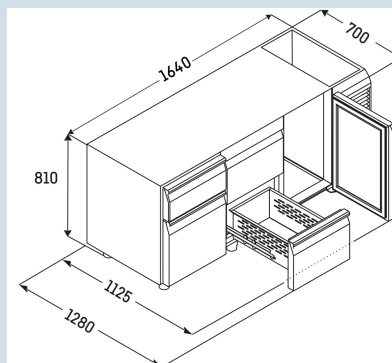

Carrosserie / Couleur porte	Acier inox / Acier inox
Matériaux du boîtier	
Matériau de la porte/ du couvercle	
Volume brut total	440 l
Volume utile total	198 l
Nombre de sections	3
Section 1	2 tiroirs 1/2
Section 2	2 tiroirs 1/2
Section 3	2 tiroirs 1/2
Plan de travail	
Frais d'énergie par an	€ 0,-
Convient pour une température ambiante de	de +10°C à 40°C
Réglage de la température au départ de l'usine	+4 °C
Puissance	1,15 A

FRTSrg 7532
PerformanceSmart
Device
ready

Prix de vente conseillé € 5195

Dimensions

Hauteur	81 cm
Largeur	164 cm
Profondeur porte ouverte à 90°	112,5 cm
Profondeur	68 cm
Hauteur intérieure	57 cm
Largeur intérieure	132 cm
Profondeur intérieure	55 cm
Convient pour	GN 1/1, 530x 325 mm
Poids net / Poids brut	150 kg / 172 kg
Hauteur emballage	990 mm
Largeur emballage	800 mm
Profondeur emballage	1875 mm

Réfrigérer

Plage de température réfrigération	-2°C à +8°C
Système de réfrigération	Dynamique
Matériau tablette de rangement	Plastifié
Résistance tablette de rangement	30 kg

Autre

Matériau de la cuve intérieure	
Résistance d'isolation boîtier/porte	60
Porte à fermeture automatique à partir d'env.	Oui
Charnières de porte	Droite, gauche
Poignée	Poignée encastrée
Longueur câble d'alimentation	300 cm
Affichage de la température	Affichage digital de la température
Type de bandeau de commande	Touch
Position panneau de commande	A l'extérieur
User interface	électronique tiers
Affichage de la température de	Compartiment réfrigérateur
Affichage de la température de la section réfrigérateur	extérieur digital
Alarme d'élévation de la température	Alarme de température optique
Convient pour l'intégration réseau	Oui
Pieds réglables en hauteur	4
Matériau pieds réglables en hauteur	Acier inox
Hauteur pieds réglables	100-150 mm
Enregistrement de la température min./max.	Oui
Interface	RS 485 (en option)