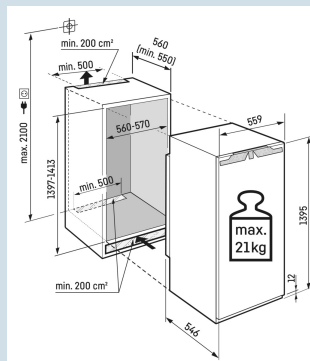

GlassLine draagplateaus

Deur kan nooit ongemerkt open blijven

Akoestisch deuralarm

Nismaat	140 cm
Deurmontage systeem	deur-op-deursysteem
Volume totaal	217 l
Volume koelgedeelte	202 l
Volume vriesgedeelte	16 l
Energieklasse	A
Energieverbruik per jaar	122 kWh
Energieverbruik per 24 uur	0,3
Energiekosten per jaar	€ 37,-
Energie efficiëntie index	80
Geluidsniveau	33 dB(A)
Geluidsniveau klasse	B
Klimaatklasse	SN-T

IRd 4521

Plus

Easy
FreshSmart
Device
readySoft
System

Advies verkoopprijs € 1249

Afmetingen

Hoogte	139,5 cm
Breedte	55,9 cm
Diepte	54,6 cm
Inbouwhoogte	139,7-141,3 cm
Inbouwbreedte	56-57 cm
Inbouwdiepte minimaal	55,0 cm
Max. Meubelgewicht koeldeel	21 kg
Netto gewicht / Bruto gewicht	50 kg / 52,8 kg
Hoogte verpakking	1454 mm
Breedte verpakking	572 mm
Diepte verpakking	622 mm