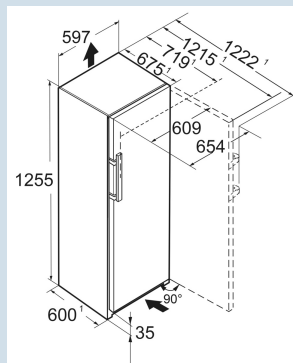

Kastmodel vrieskast

FNb 425i
Prime

BLU
Performance

No
Frost

Smart
Device

Super
Frost

Vario
Space

Frost
Protect

Advies verkoopprijs € 1399

Luxe en zuinig

Deze superzuinige NoFrost vrieskast met Touch & Swipe kleurendisplay hoeft u nooit te ontdooien. De LED verlichting biedt ook in het donker optimaal zicht op de producten in de lade. Met de statusindicator ziet u in een oogopslag of het apparaat goed functioneert. De SpaceBox biedt plaats aan grote verpakkingen en met EasyTwist-Ice maakt u in een handomdraai 60 ijsblokjes. Dankzij FrostProtect geschikt voor plaatsing in een onverwarmde ruimte van -15°C . Geschikt voor smarthome toepassingen.

Nooit meer ontdooien.

NoFrost

Soepel uittrekbare en zelfsluitende vrieslade

Geïntegreerde lade geleider

Altijd zicht op een goede werking.

Statusindicator

Genoeg ruimte voor de hoogste ijstaart.

VarioSpace

Geschikt voor ijskoude ruimtes ($> -15^{\circ}\text{C}$).

FrostProtect

Alle functie eenvoudig in te stellen

Touch & Swipe kleurendisplay

Optimaal zicht ook in het donker.

LED verlichting vriesdeel

Langere bewaartijd bij stroomuitval.

Koude accu's

Behuizing / Kleur deur
Materiaal behuizing
Materiaal deur/deksel
Volume totaal
Energieklasse
Energieverbruik per jaar
Energieverbruik per 24 uur
Energiekosten per jaar
Energie efficiëntie index
Geluidsniveau
Geluidsniveau klasse
Klimaatklasse
Geschikt voor onverwarmde ruimte

Wit / Wit
Staal
Staal
160 l
A B
106 kWh
0,3
€ 32,-
51
33 dB(A)
B
SN-T
 $> -15^{\circ}\text{C}$