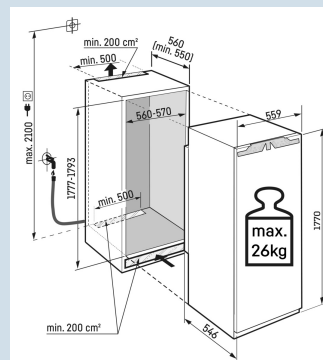

### Deur wordt vanaf 30° dichtgetrokken

Deur-op-deur montage

### Ruimte voor hoge karaffen of verpakkingen.

Deel- en onderschuifbaar glasplateau

**Afmetingen**

Hoogte	177 cm
Breedte	55,9 cm
Diepte	54,6 cm
Inbouwhoogte	177,7-179,3 cm
Inbouwbreedte	56-57 cm
Inbouwdiepte minimaal	55,0 cm
Max. Meubelgewicht koeldeel	26 kg
Netto gewicht / Bruto gewicht	74,6 kg / 79,6 kg
Hoogte verpakking	1829 mm
Breedte verpakking	572 mm
Diepte verpakking	622 mm