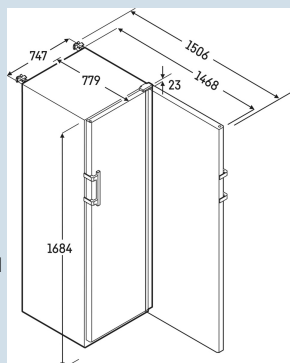

Behuizing / Kleur deur	Wit / Wit
Materiaal behuizing	Staal
Materiaal deur/deksel	Glas
Bruto inhoud totaal	588 l
Netto inhoud totaal	440 l
Energieverbruik per jaar	433 kWh
Energiekosten per jaar	€ 100,-
Geluidsniveau	49 dB(A)
Klimaatklasse	7
Geschikt voor omgevingstemperatuur van	+10°C tot 35°C
Geschikt voor maximale relatieve vochtigheid	max. 75 % RV, niet-condenserend
Temperatuurinstelling af fabriek	+5 °C
Koelmiddel	R600a
Aansluitwaarde	2 A
Warmteafgifte in kJ/h	542 kJ/h
Warmteafgifte in Wh	151 Wh
Type compressor	Single-Speed-compressor

SRFvg 5511
PerformanceSmart
Device
ready

Advies verkoopprijs € 3195

Afmetingen

Hoogte	168,4 cm
Breedte	74,7 cm
Diepte bij 90° geopende deur	147,3 cm
Diepte	76,9 cm
Interieurhoogte	144,2 cm
Interieurbreedte	60,6 cm
Interieurdiepte	53,6 cm
Netto gewicht / Bruto gewicht	96 kg / 105 kg
Hoogte verpakking	1720 mm
Breedte verpakking	765 mm
Diepte verpakking	840 mm