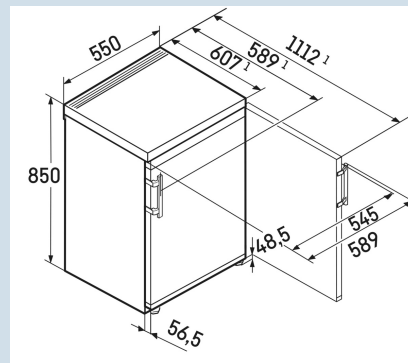

Wit / Wit  
Staal  
Staal  
125 l  
126 l  
  
58 kWh  
0,2  
€ 17,-  
64  
34 dB(A)  
B  
SN-T

Rc 1400

Pure

Super  
CoolSuper  
Cool

Advies verkoopprijs € 499

**Afmetingen**

Hoogte	85 cm
Breedte	55 cm
Diepte	60,7 cm
Afneembaar bovenblad	Ja
Hoogte zonder bovenblad	820 mm
Onderbouwbaar	Ja
Tussenbouwbaar	Ja
Plaatsbaar tegen muur	Ja
Netto gewicht / Bruto gewicht	35,6 kg / 38,3 kg
Hoogte verpakking	911 mm
Breedte verpakking	567 mm
Diepte verpakking	711 mm