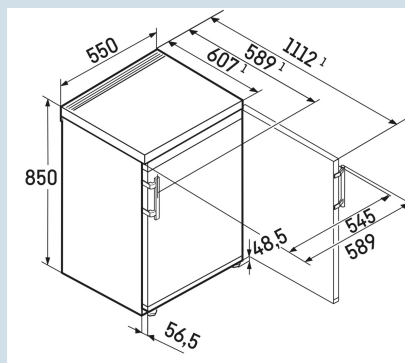

Réfrigérateur modèle table

Rc 1400

Pure

Super
Cool

Super
Cool

Prix de vente conseillé € 499

Compact et peu énergivore

Ce réfrigérateur de table Liebherr efficace de 55 cm de large offre beaucoup d'espace et de flexibilité. Les clayettes réglables GlassLine peuvent être chargées jusqu'à 35 kg et sont amovibles avec une ouverture de porte à 90°. Le panneau de commande avec touches sensibles est situé à l'intérieur du réfrigérateur et est facile à utiliser. Si la porte n'est pas correctement fermée, l'alarme acoustique de la porte se déclenche. Le grand tiroir à fruits et légumes offre beaucoup d'espace pour vos aliments frais. La poignée à levier garantit une ouverture de la porte sans effort.

Faciles à nettoyer.

Balconnets de contre-porte

Plus facile à loger sous le plan de travail

Dessus amovible

Carrosserie / Couleur porte
Matériaux du boîtier
Matériau de la porte/ du couvercle
Volume total
Volume du compartiment réfrigérateur
Classe énergétique
Consommation électrique par an
Consommation d'énergie par 24 heures
Frais d'énergie par an
Indice d'efficacité énergétique
Niveau sonore
Classe de niveau sonore
Classe climatique

Blanc / Blanc
Acier
Acier
125 l
126 l

58 kWh
0,2
€ 17,-
64
34 dB(A)
B
SN-T