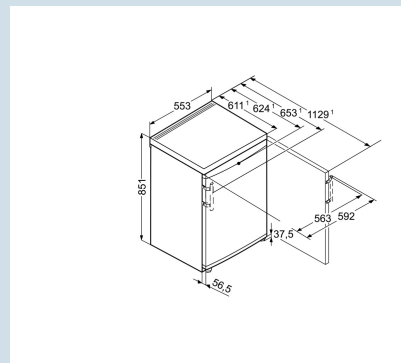

Wit / Wit
Staal
Staal
98 l
98 l
A E
170 kWh
0,5
€ 51,-
100
39 dB(A)
C
SN-T

GP 1213
ComfortSmart
FrostSuper
FrostVario
SpaceFrost
Protect

Advies verkoopprijs € 429

Afmetingen

Hoogte	85,1 cm
Breedte	55,3 cm
Diepte (incl. wandafstand)	62,4 cm
Diepte bij 90° geopende deur	112,9 cm
Breedte bij 90° geopende deur	59,2 cm
Tussenbouwbaar	Ja
Plaatsbaar tegen muur	Ja
Netto gewicht / Bruto gewicht	35,9 kg / 38,6 kg
Hoogte verpakking	911 mm
Breedte verpakking	567 mm
Diepte verpakking	711 mm