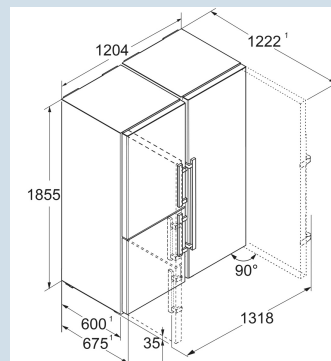

## XRCsd 5255

Prime

Duo  
CoolingSmart  
DeviceSoft-  
TelescopicSoft  
SystemPower  
Cooling

Advies verkoopprijs € 4899

**Afmetingen**

Hoogte	185,5 cm
Breedte	120,4 cm
Diepte	67,5 cm
InteriorFit	Ja
Plaatsbaar tegen muur	Ja
Max. Meubelgewicht vriesdeel	-
Netto gewicht / Bruto gewicht	161,9 kg / 172,9 kg