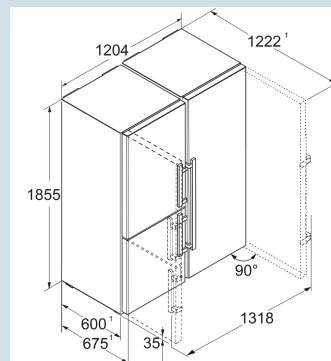

Silver / Acier inox
Acier
Acier inox
714 l

270 kWh
€ 81,-
> 0°C
R600a
2,6 A
183 W

XRCsd 5255

Prime

Duo
CoolingSmart
DeviceSoft-
TelescopicSoft
SystemPower
Cooling

Prix de vente conseillé € 4899

Dimensions

| | |
|--|---------------------|
| Hauteur | 185,5 cm |
| Largeur | 120,4 cm |
| Profondeur | 67,5 cm |
| InteriorFit | Oui |
| Adossable au mur | Oui |
| Poids maximal de la porte du placard congélateur | - |
| Poids net / Poids brut | 161,9 kg / 172,9 kg |