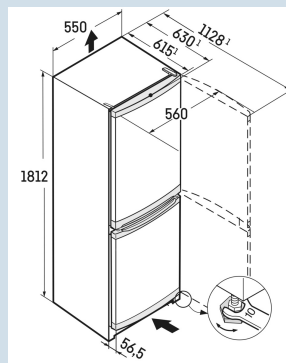

Staalgrijs / Edellaal
Staal
Edellaal
296 l
212 l
84 l
E
224 kWh
0,6
€ 67,-
100
38 dB(A)
C

CUefe 3331

Smart
FrostVario
Space

Advies verkoopprijs € 899

Afmetingen

Hoogte	181,2 cm
Breedte	55 cm
Diepte bij 90° geopende deur	112,8 cm
Diepte	63 cm
InteriorFit	Ja
Plaatsbaar tegen muur	Ja
Inbouwdiepte minimaal	66,5 cm
Netto gewicht / Bruto gewicht	65,3 kg / 70,2 kg
Hoogte verpakking	1864 mm
Breedte verpakking	567 mm
Diepte verpakking	711 mm