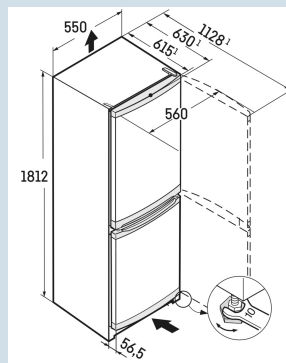

Silver / Acier inox  
Acier  
Acier inox  
296 l  
212 l  
84 l  
E  
224 kWh  
0,6  
€ 67,-  
100  
38 dB(A)  
C

**Dimensions**

Hauteur	181,2 cm
Largeur	55 cm
Profondeur porte ouverte à 90°	112,8 cm
Profondeur	63 cm
InteriorFit	Oui
Adossable au mur	Oui
Profondeur d'encastrement min.	66,5 cm
Poids net / Poids brut	65,3 kg / 70,2 kg
Hauteur emballage	1864 mm
Largeur emballage	567 mm
Profondeur emballage	711 mm