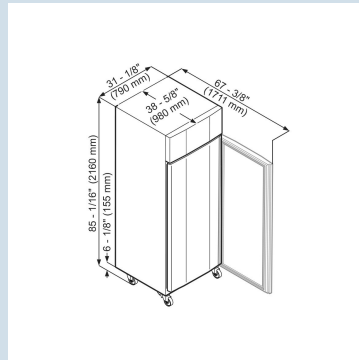

Behuizing / Kleur deur	Wit / Wit
Materiaal behuizing	Staal
Materiaal deur/deksel	Staal
Bruto inhoud totaal	855 l
Netto inhoud totaal	629 l
Energieverbruik per jaar	603 kWh
Energiekosten per jaar	€ 139,-
Geluidsniveau	58 dB(A)
Klimaatklasse	5
Geschikt voor onverwarmde ruimte	Nee
Geschikt voor omgevingstemperatuur van	$+10^{\circ}\text{C}$ tot 40°C
Koelmiddel	R290
Aansluitwaarde	4,0 A
Warmteafgifte in kJ/h	430 kJ/h
Warmteafgifte in Wh	119 Wh

LKpV 8420
 MediLine

 Smart
 Device
 ready

Advies verkoopprijs € 6995

Afmetingen

Hoogte	216 cm
Breedte	79 cm
Diepte bij 90° geopende deur	171,2 cm
Breedte bij 90° geopende deur	79,2 cm
Diepte	98 cm
Tussenbouwbaar	Ja
Plaatsbaar tegen muur	Ja
Interieurhoogte	155 cm
Interieurbreedte	62 cm
Interieurdiepte	85 cm
Netto gewicht / Bruto gewicht	145 kg / 175 kg
Hoogte verpakking	2180 mm
Breedte verpakking	835 mm
Diepte verpakking	1025 mm