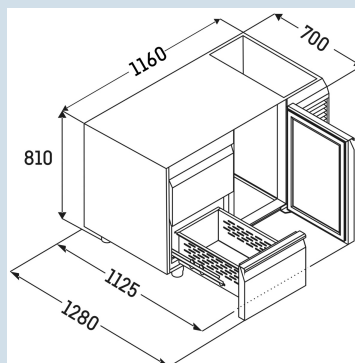

+4 °C

1,15 A

FRTSrg 7552
PerformanceSmart
Device
ready

Advies verkoopprijs € 3895

Afmetingen

Hoogte	81 cm
Breedte	116 cm
Diepte bij 90° geopende deur	112,5 cm
Diepte	68 cm
Interieurhoogte	57 cm
Interieurbreedte	84 cm
Interieurdiepte	55 cm
Geschikt voor	GN 1/1, 530x 325 mm
Netto gewicht / Bruto gewicht	107 kg / 125 kg
Hoogte verpakking	990 mm
Breedte verpakking	800 mm
Diepte verpakking	1395 mm

Overige

Materiaal interieur	Chroomnikkelstaal (1.4301 / AISI 304)
Isolatiesterkte behuizing/deur	60
Deur zelfsluitend	Ja
Deurscharniering	Rechts, Links
Greep	Greeplijst
Lengte aansluitsnoer	300 cm
Display	Digitaal temperatuurodisplay
Soort bedieningspaneel	Tiptoets
Positie bedieningspaneel	Buitenzijde
User interface	elektronica van derden
Temperatuuraanduiding van	Koelgedeelte
Temperatuuraanduiding koeldeel	buitenzijde digitaal
Temperatuuralarm	Optisch temperatuuralarm
Geschikt voor integratie in netwerk	Ja, optioneel
Stelpoten	4
Materiaal stelpoten	Edelstaal
Hoogte stelpoten	100-150 mm
Min./max. temperatuurregistratie	Ja
Interface	RS 485 (optioneel)