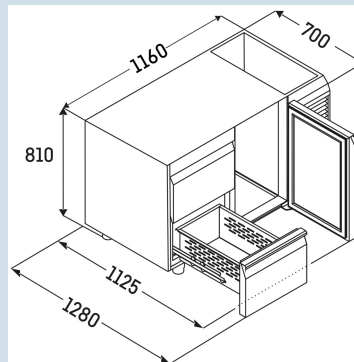

Carrosserie / Couleur porte	Acier inox / Acier inox
Matériaux du boîtier	
Matériau de la porte/ du couvercle	
Volume brut total	280 l
Volume utile total	162 l
Nombre de sections	2
Section 1	3 tiroirs 1/3
Section 2	Porte
Plan de travail	
Frais d'énergie par an	€ 0,-
Convient pour une température ambiante de	de +10°C à 40°C
Réglage de la température au départ de l'usine	+4 °C
Puissance	1,15 A

**FRTSrg 7552**  
PerformanceSmart  
Device  
ready

Prix de vente conseillé € 3895

**Dimensions**

Hauteur	81 cm
Largeur	116 cm
Profondeur porte ouverte à 90°	112,5 cm
Profondeur	68 cm
Hauteur intérieure	57 cm
Largeur intérieure	84 cm
Profondeur intérieure	55 cm
Convient pour	GN 1/1, 530x 325 mm
Poids net / Poids brut	107 kg / 125 kg
Hauteur emballage	990 mm
Largeur emballage	800 mm
Profondeur emballage	1395 mm

**Autre**

Matériau de la cuve intérieure	
Résistance d'isolation boîtier/porte	60
Porte à fermeture automatique à partir d'env.	Oui
Charnières de porte	Droite, gauche
Poignée	Poignée encastrée
Longueur câble d'alimentation	300 cm
Affichage de la température	Affichage digital de la température
Type de bandeau de commande	Touch
Position panneau de commande	A l'extérieur
User interface	électronique tiers
Affichage de la température de	Compartiment réfrigérateur
Affichage de la température de la section réfrigérateur	extérieur digital
Alarme d'élévation de la température	Alarme de température optique
Convient pour l'intégration réseau	Oui
Pieds réglables en hauteur	4
Matériau pieds réglables en hauteur	Acier inox
Hauteur pieds réglables	100-150 mm
Enregistrement de la température min./max.	Oui
Interface	RS 485 (en option)