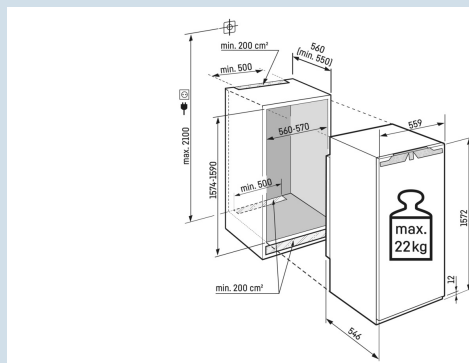

IRBdi 4851

Prime

Bio
FreshSoft
SystemSoft-
TelescopicSuper
CoolPower
Cooling

Advies verkoopprijs € 2199

Afmetingen

Hoogte	157,2 cm
Breedte	55,9 cm
Diepte	54,6 cm
Inbouwhoogte	157,4-159 cm
Inbouwbreedte	56-57 cm
Inbouwdiepte minimaal	55,0 cm
Max. Meubelgewicht koeldeel	22 kg
Netto gewicht / Bruto gewicht	60,6 kg / 63,9 kg
Hoogte verpakking	1631 mm
Breedte verpakking	572 mm
Diepte verpakking	622 mm