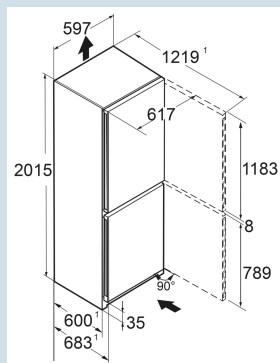

Silver / Noir
Acier
Verre
371 l
268 l
103 l

203 kWh
0,6
€ 61,-
80
35 dB(A)
B

CNgbd 5723
Plus

Prix de vente conseillé € 1499

Dimensions

Hauteur	201,5 cm
Largeur	59,7 cm
Profondeur	68,2 cm
InteriorFit	Oui
Adossable au mur	Oui
Poids net / Poids brut	88,4 kg / 93,8 kg
Hauteur emballage	2087 mm
Largeur emballage	625 mm
Profondeur emballage	772 mm