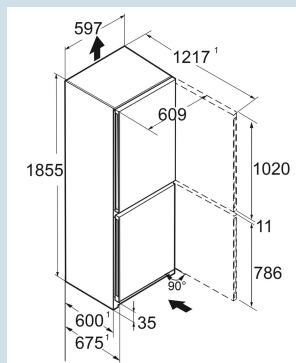

Matériaux du boîtier	Acier
Matériau de la porte/ du couvercle	Acier
Volume total	330 l
Volume du compartiment réfrigérateur	227 l
Volume du compartiment congélateur	103 l
Classe énergétique	 D
Consommation électrique par an	201 kWh
Consommation d'énergie par 24 heures	0,6
Frais d'énergie par an	€ 60,-
Indice d'efficacité énergétique	80
Niveau sonore	35 dB(A)
Classe de niveau sonore	B
Classe climatique	SN-T

CNdre 5223
Plus

Prix de vente conseillé € 1079

Dimensions

Hauteur	185,5 cm
Largeur	59,7 cm
Profondeur	67,5 cm
InteriorFit	Oui
Adossable au mur	Oui
Poids net / Poids brut	70,7 kg / 76,1 kg
Hauteur emballage	1927 mm
Largeur emballage	615 mm
Profondeur emballage	767 mm