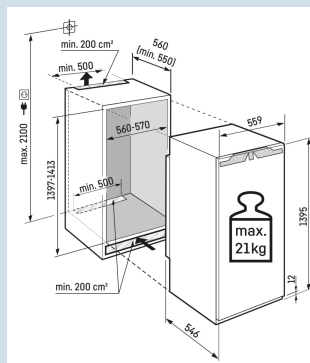

| | |
|--------------------------------------|-----------------|
| Hauteur de niche | 140 cm |
| Montage de la porte | porte sur porte |
| Carrosserie / Couleur porte | / |
| Volume total | 207 l |
| Volume du compartiment réfrigérateur | 192 l |
| Volume du compartiment congélateur | 16 l |
| Classe énergétique | |
| Consommation électrique par an | 145 kWh |
| Consommation d'énergie par 24 heures | 0,4 |
| Frais d'énergie par an | € 44,- |
| Indice d'efficacité énergétique | 80 |
| Niveau sonore | 35 dB(A) |
| Classe de niveau sonore | B |

IRBd 4551

Prime

Bio
FreshSmart
Device
readySoft
SystemSoft-
TelescopicSuper
CoolPower
Cooling

Prix de vente conseillé € 1749

Dimensions

| | |
|---|-------------------|
| Hauteur | 139,5 cm |
| Largeur | 55,9 cm |
| Profondeur | 54,6 cm |
| Hauteur d'encastrement | 139,7-141,3 cm |
| Largeur d'encastrement | 56-57 cm |
| Profondeur d'encastrement min. | 55 cm |
| Poids max. de la porte du placard réfrigérateur | 21 kg |
| Poids net / Poids brut | 53,2 kg / 57,6 kg |
| Hauteur emballage | 1454 mm |
| Largeur emballage | 572 mm |
| Profondeur emballage | 622 mm |