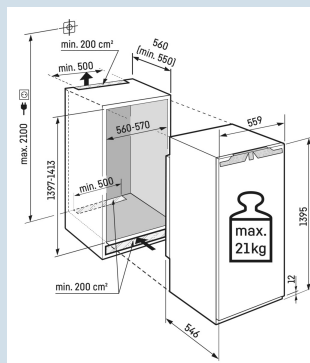

Nismaat	140 cm
Deurmontage systeem	deur-op-deursysteem
Volume totaal	206 l
Volume koelgedeelte	191 l
Volume vriesgedeelte	16 l
Energieklasse	C
Energieverbruik per jaar	116 kWh
Energieverbruik per 24 uur	0,3
Energiekosten per jaar	€ 35,-
Energie efficiëntie index	64
Geluidsniveau	33 dB(A)
Geluidsniveau klasse	B
Klimaatklasse	SN-T

IRBc 4521
PlusBio
FreshSmart
Device
readySoft
SystemPower
Cooling

Advies verkoopprijs € 1449

Afmetingen

Hoogte	139,5 cm
Breedte	55,9 cm
Diepte	54,6 cm
Inbouwhoogte	139,7-141,3 cm
Inbouwbreedte	56-57 cm
Inbouwdiepte minimaal	55,0 cm
Max. Meubelgewicht koeldeel	21 kg
Netto gewicht / Bruto gewicht	52,6 kg / 56,9 kg
Hoogte verpakking	1454 mm
Breedte verpakking	572 mm
Diepte verpakking	622 mm