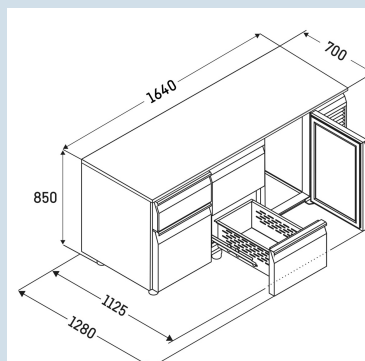

FRTSrg 7565/T01

Performance

Smart Device ready

Prix de vente conseillé € 5795

Recommandé pour les professionnels. Par les professionnels.

Cette table réfrigérée GN 1/1 remote en acier inoxydable conserve les aliments frais jusqu'à 25 % plus longtemps. Grâce à une large plage de températures, un climat parfait est créé pour de nombreux produits, y compris la viande et le poisson. Grâce au cadre chauffé, la condensation et la formation de givre sont exclues et le système de dégivrage par gaz chauds assure un dégivrage automatique rapide. Les tiroirs ont une capacité de charge allant jusqu'à 30 kg et, tout comme les portes à fermeture automatique avec un arrêt de porte à 105°, sont confortables à utiliser.

Carrosserie / Couleur porte	Acier inox / Acier inox
Matériaux du boîtier	
Matériau de la porte/ du couvercle	
Volume brut total	440 l
Volume utile total	206 l
Nombre de sections	3
Section 1	2 tiroirs 1/2
Section 2	3 tiroirs 1/3
Section 3	3 tiroirs 1/3
Plan de travail	
Frais d'énergie par an	€ 0,-
Convient pour une température ambiante de	de +10°C à 40°C
Réglage de la température au départ de l'usine	+4 °C
Puissance	1,15 A

FRTSrg 7565/T01

Performance

Smart
Device
ready

Prix de vente conseillé € 5795

Dimensions

Hauteur	85 cm
Largeur	164 cm
Profondeur porte ouverte à 90°	112,5 cm
Profondeur	70 cm
Hauteur intérieure	57 cm
Largeur intérieure	132 cm
Profondeur intérieure	55 cm
Convient pour	GN 1/1, 530x 325 mm
Poids net / Poids brut	187 kg / 209 kg
Hauteur emballage	990 mm
Largeur emballage	800 mm
Profondeur emballage	1875 mm