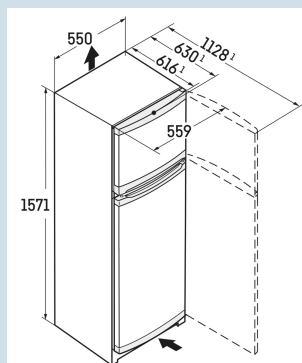

Wit / Wit
Staal
Staal
270 l
219 l
52 l
E
190 kWh
0,5
€ 57,-
100
37 dB(A)
C

CTe 2931

Smart
FrostVario
Space

Advies verkoopprijs € 649

Afmetingen

Hoogte	157,1 cm
Breedte	55 cm
Diepte bij 90° geopende deur	112,8 cm
Diepte	63 cm
InteriorFit	Ja
Plaatsbaar tegen muur	Ja
Netto gewicht / Bruto gewicht	53,6 kg / 57,8 kg
Hoogte verpakking	1624 mm
Breedte verpakking	567 mm
Diepte verpakking	711 mm