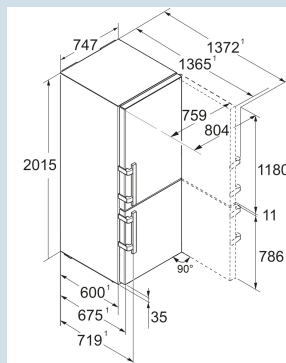

Silver / Acier inox
Acier
Acier inox
487 l
349 l
139 l
 D
232 kWh
0,6
€ 70,-
80
34 dB(A)
B

CNsd 776i

Prime

Prix de vente conseillé € 2399

Dimensions

Hauteur	201,5 cm
Largeur	74,7 cm
Profondeur	67,5 cm
InteriorFit	Oui
Adossable au mur	Oui
Poids net / Poids brut	106,1 kg / 117,5 kg
Hauteur emballage	2125 mm
Largeur emballage	812 mm
Profondeur emballage	767 mm