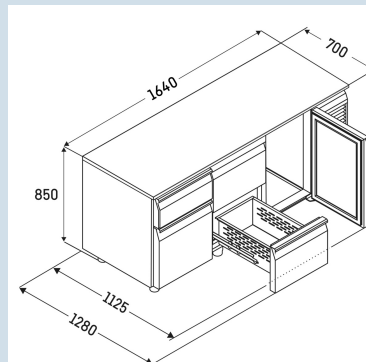

Behuizing / Kleur deur	Edelstaal / Edelstaal
Materiaal behuizing	Chroomnikkelstaal (1.4301 / AISI 304)
Materiaal deur/deksel	Chroomnikkelstaal (1.4301 / AISI 304)
Bruto inhoud totaal	440 l
Netto inhoud totaal	234 l
Aantal secties	3
Sectie 1	3 lades 1/3
Sectie 2	2 lades 1/3 en 2/3
Sectie 3	Deur
Werkblad	met werkblad
Energiekosten per jaar	€ 0,-
Geschikt voor omgevingstemperatuur van	+10°C tot 40°C
Temperatuurinstelling af fabriek	+4 °C
Aansluitwaarde	1,15 A

FRTSrg 7561/T01
PerformanceSmart
Device
ready

Advies verkoopprijs € 5195

Afmetingen

Hoogte	85 cm
Breedte	164 cm
Diepte bij 90° geopende deur	112,5 cm
Diepte	70 cm
Interieurhoogte	57 cm
Interieurbreedte	132 cm
Interieurdiepte	55 cm
Geschikt voor	GN 1/1, 530x 325 mm
Netto gewicht / Bruto gewicht	170 kg / 192 kg
Hoogte verpakking	990 mm
Breedte verpakking	800 mm
Diepte verpakking	1875 mm

Koeldeel

Instelbereik temperatuur koelen	-2°C tot +8°C
Koelsysteem	Dynamisch
Materiaal draagplateau koeldeel	Kunststof gecoat
Draagvermogen plateau in kg	30 kg

Overige

Materiaal interieur	Chroomnikkelstaal (1.4301 / AISI 304)
Isolatiesterkte behuizing/deur	60
Deur zelfsluitend	Ja
Deurscharniering	Rechts, Links
Greep	Greeplijst
Lengte aansluitsnoer	300 cm
Display	Digitaal temperatuurodisplay
Soort bedieningspaneel	Tiptoets
Positie bedieningspaneel	Buitenzijde
User interface	elektronica van derden
Temperatuuraanduiding van	Koelgedeelte
Temperatuuraanduiding koeldeel	buitenzijde digitaal
Temperatuuralarm	Optisch temperatuuralarm
Geschikt voor integratie in netwerk	Ja, optioneel
Stelpoten	4
Materiaal stelpoten	Edelstaal
Hoogte stelpoten	100-150 mm
Min./max. temperatuurregistratie	Ja
Interface	RS 485 (optioneel)