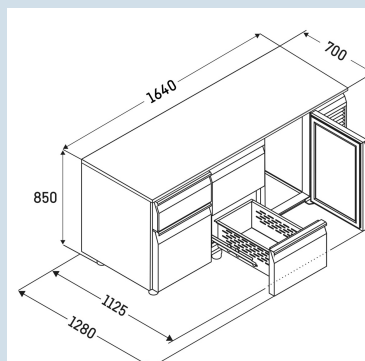

FRTSrg 7561/T01

Performance

Smart Device ready

Prix de vente conseillé € 5195

Recommandé pour les professionnels. Par les professionnels.

Cette table réfrigérée GN 1/1 remote en acier inoxydable conserve les aliments frais jusqu'à 25 % plus longtemps. Grâce à une large plage de températures, un climat parfait est créé pour de nombreux produits, y compris la viande et le poisson. Grâce au cadre chauffé, la condensation et la formation de givre sont exclues et le système de dégivrage par gaz chauds assure un dégivrage automatique rapide. Les tiroirs ont une capacité de charge allant jusqu'à 30 kg et, tout comme les portes à fermeture automatique avec un arrêt de porte à 105°, sont confortables à utiliser.

Carrosserie / Couleur porte	Acier inox / Acier inox
Matériaux du boîtier	
Matériau de la porte/ du couvercle	
Volume brut total	440 l
Volume utile total	234 l
Nombre de sections	3
Section 1	3 tiroirs 1/3
Section 2	2 tiroirs 1/3 et 2/3
Section 3	Porte
Plan de travail	
Frais d'énergie par an	€ 0,-
Convient pour une température ambiante de	de +10°C à 40°C
Réglage de la température au départ de l'usine	+4 °C
Puissance	1,15 A

FRTSrg 7561/T01

Performance

Smart
Device
ready

Prix de vente conseillé € 5195

Dimensions

Hauteur	85 cm
Largeur	164 cm
Profondeur porte ouverte à 90°	112,5 cm
Profondeur	70 cm
Hauteur intérieure	57 cm
Largeur intérieure	132 cm
Profondeur intérieure	55 cm
Convient pour	GN 1/1, 530x 325 mm
Poids net / Poids brut	170 kg / 192 kg
Hauteur emballage	990 mm
Largeur emballage	800 mm
Profondeur emballage	1875 mm