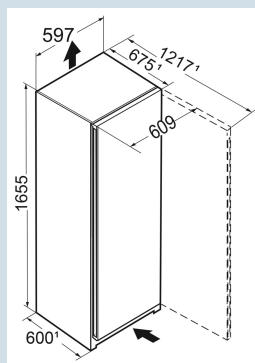

Il suffit d'effleurer les touches.

Commande à touches sensibles

Carrosserie / Couleur porte	Blanc / Blanc
Matériaux du boîtier	Acier
Matériau de la porte/ du couvercle	Acier
Volume total	238 l
Volume du compartiment congélateur	239 l
Classe énergétique	D
Consommation électrique par an	188 kWh
Consommation d'énergie par 24 heures	0,5
Frais d'énergie par an	€ 56,-
Indice d'efficacité énergétique	80
Niveau sonore	36 dB(A)
Classe de niveau sonore	C
Classe climatique	SN-T

FNd 5026
Plus

Prix de vente conseillé € 999

Dimensions

Hauteur	165,5 cm
Largeur	59,7 cm
Profondeur	67,5 cm
InteriorFit	Oui
Adossable au mur	Oui
Poids net / Poids brut	61,7 kg / 65,5 kg
Hauteur emballage	1727 mm
Largeur emballage	615 mm
Profondeur emballage	767 mm