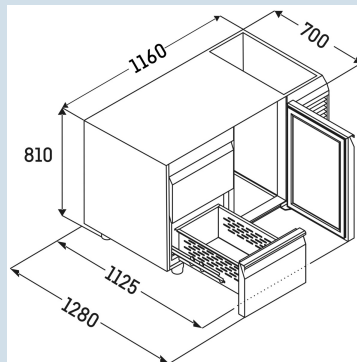

280 l

136 l

2

3 lades 1/3

2 lades 1/2

zonder werkblad

€ 0,-

+10°C tot 40°C

+4 °C

1,15 A

**FRTSrg 7523**  
PerformanceSmart  
Device  
ready

Advies verkoopprijs € 4095

**Afmetingen**

Hoogte	81 cm
Breedte	116 cm
Diepte bij 90° geopende deur	112,5 cm
Diepte	68 cm
Interieurhoogte	57 cm
Interieurbreedte	84 cm
Interieurdiepte	55 cm
Geschikt voor	GN 1/1, 530x 325 mm
Netto gewicht / Bruto gewicht	118 kg / 136 kg
Hoogte verpakking	990 mm
Breedte verpakking	800 mm
Diepte verpakking	1395 mm

**Koeldeel**

Instelbereik temperatuur koelen	-2°C tot +8°C
Koelsysteem	Dynamisch
Materiaal draagplateau koeldeel	Kunststof gecoat
Draagvermogen plateau in kg	30 kg

**Overige**

Materiaal interieur	Chroomnikkelstaal (1.4301 / AISI 304)
Isolatiesterkte behuizing/deur	60
Deur zelfsluitend	Ja
Deurscharniering	Rechts, Links
Greep	Greeplijst
Lengte aansluitsnoer	300 cm
Display	Digitaal temperatuurodisplay
Soort bedieningspaneel	Tiptoets
Positie bedieningspaneel	Buitenzijde
User interface	elektronica van derden
Temperatuuraanduiding van	Koelgedeelte
Temperatuuraanduiding koeldeel	buitenzijde digitaal
Temperatuuralarm	Optisch temperatuuralarm
Geschikt voor integratie in netwerk	Ja, optioneel
Stelpoten	4
Materiaal stelpoten	Edelstaal
Hoogte stelpoten	100-150 mm
Min./max. temperatuurregistratie	Ja
Interface	RS 485 (optioneel)