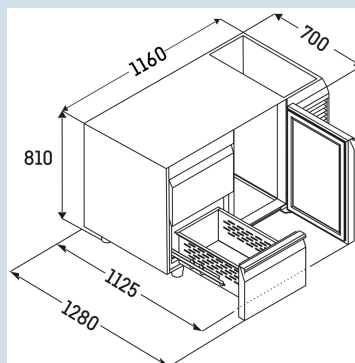

| | |
|--|-------------------------|
| Carrosserie / Couleur porte | Acier inox / Acier inox |
| Matériaux du boîtier | |
| Matériau de la porte/ du couvercle | |
| Volume brut total | 280 l |
| Volume utile total | 136 l |
| Nombre de sections | 2 |
| Section 1 | 3 tiroirs 1/3 |
| Section 2 | 2 tiroirs 1/2 |
| Plan de travail | |
| Frais d'énergie par an | € 0,- |
| Convient pour une température ambiante de | de +10°C à 40°C |
| Réglage de la température au départ de l'usine | +4 °C |
| Puissance | 1,15 A |

FRTSrg 7523
PerformanceSmart
Device
ready

Prix de vente conseillé € 4095

Dimensions

| | |
|--------------------------------|---------------------|
| Hauteur | 81 cm |
| Largeur | 116 cm |
| Profondeur porte ouverte à 90° | 112,5 cm |
| Profondeur | 68 cm |
| Hauteur intérieure | 57 cm |
| Largeur intérieure | 84 cm |
| Profondeur intérieure | 55 cm |
| Convient pour | GN 1/1, 530x 325 mm |
| Poids net / Poids brut | 118 kg / 136 kg |
| Hauteur emballage | 990 mm |
| Largeur emballage | 800 mm |
| Profondeur emballage | 1395 mm |