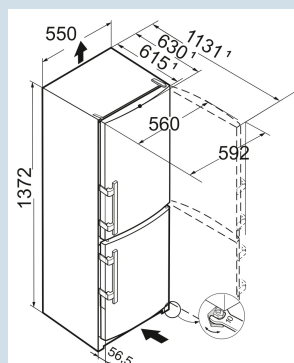

FireRed / FireRed  
Staal  
Staal  
210 l  
157 l  
54 l  
F  
241 kWh  
0,7  
€ 72,-  
125  
39 dB(A)  
C

CUfr 2331

Smart  
FrostVario  
Space

Advies verkoopprijs € 749

**Afmetingen**

Hoogte	137,2 cm
Breedte	55 cm
Diepte (incl. wandafstand)	63 cm
Diepte bij 90° geopende deur	113,1 cm
Breedte bij 90° geopende deur	59,2 cm
Diepte	63 cm
Tussenbouwbaar	Ja
Plaatsbaar tegen muur	Ja
Inbouwdiepte minimaal	66,5 cm
Netto gewicht / Bruto gewicht	49,1 kg / 52,8 kg
Hoogte verpakking	1424 mm
Breedte verpakking	567 mm
Diepte verpakking	711 mm