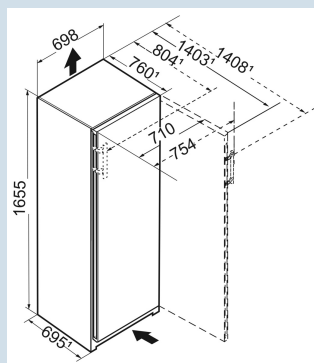

Kastmodel vrieskast

FNc 707i
Peak

BLU
Performance

No
Frost

Smart
Device

Super
Frost

Vario
Space

Telescopic
Rails

Frost
Protect

Advies verkoopprijs € 1799

Luxueus vriezen

Deze energiezuinige NoFrost vrieskast met Touch & Swipe kleurendisplay hoeft u nooit te ontdooien. De LED verlichting biedt ook in het donker optimaal zicht en met de statusindicator ziet u in een oogopslag of het apparaat goed functioneert. De SpaceBox biedt plaats aan grote verpakkingen en met EasyTwist-Ice maakt u in een handomdraai 60 ijsblokjes. De vriesladen op telescooprails lopen soepel en zijn volledig uittrekbaar. Dankzij FrostProtect geschikt voor plaatsing in een onverwarmde ruimte van -15 °C. Geschikt voor smarthome toepassingen.

Nooit meer ontdooien.

NoFrost

Alle functie eenvoudig in te stellen

Touch & Swipe kleurendisplay

Optimaal zicht ook in het donker.

LED verlichting vriesdeel

Langere bewaartijd bij stroomuitval.

Koude accu's

Geschikt voor ijskoude ruimtes (> -15°C).

FrostProtect

Altijd zicht op een goede werking.

Statusindicator

Genoeg ruimte voor de hoogste ijstaart.

VarioSpace

Behuizing / Kleur deur
Materiaal behuizing
Materiaal deur/deksel
Volume totaal
Volume vriesgedeelte
Energieklasse
Energieverbruik per jaar
Energieverbruik per 24 uur
Energiekosten per jaar
Energie efficiëntie index
Geluidsniveau
Geluidsniveau klasse
Klimaatklasse

Wit / Wit
Staal
Staal
311 l
312 l

166 kWh
0,5
€ 50,-
64
34 dB(A)
B
SN-T