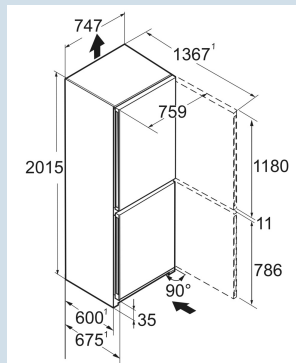

Koel/vriescombinatie

CNd 7723
Plus

BLU
Performance

Easy
Fresh

No
Frost

Duo
Cooling

Smart
Device
ready

Vario
Space

Super
Frost

Power
Cooling

Advies verkoopprijs € 1499

Extra ruimte voor uw levensmiddelen

Deze 75 cm brede Liebherr koel/vriescombinatie biedt veel koel- en vriesinhoud. EasyFresh zorgt dat groente en fruit langer vers blijven en de koelkast blijft met het FreshAir filter fris ruiken. Het NoFrost vriesdeel hoeft u nooit meer zelf te ontdooien en staat niet in verbinding met het apart regelbare koeldeel. Variabel in te delen GlassLine draagplateaus zijn tot 30 kg belastbaar bieden samen met de verstelbare deurvakken met gehard glazen bodem maximale flexibiliteit. Met optionele SmartDeviceBox geschikt voor smarthome toepassingen.

Groente en fruit langer bewaren

EasyFresh

Een koelkast die fris ruikt.

FreshAir filter

Nooit meer ontdooien.

NoFrost

Geschikt voor onverwarmde ruimtes (>0°C)

DuoCooling

Tot 30 kg belastbaar en eenvoudig te reinigen

GlassLine draagplateaus

Ruimte voor hoge karaffen of verpakkingen.

Deel- en onderschuifbaar glasplateau

Zacht aanraken is voldoende.

Tiptoets bediening

Gelijkmatige verlichting van het koeldeel.

LED plafondverlichting

Eenvoudig te openen.

Verzonken greep

Ook voor extra grote 2 liter verpakkingen.

Luxe edelstalen GlassLine deurvakken

Gelijkmatigere temperatuurverdeling.

PowerCooling

Genoeg ruimte voor de hoogste ijstaart.

VarioSpace

Behuizing / Kleur deur
Materiaal behuizing
Materiaal deur/deksel
Volume totaal
Volume koelgedeelte
Volume vriesgedeelte
Energieklasse
Energieverbruik per jaar
Energieverbruik per 24 uur
Energiekosten per jaar
Energie efficiëntie index
Geluidsniveau
Geluidsniveau klasse