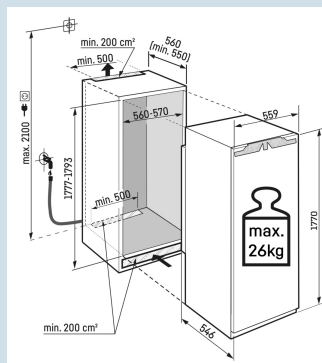

Ruimte voor hoge karaffen of verpakkingen.

Deel- en onderschuifbaar glasplateau

Overzichtelijk in te delen BioFresh lade.

FlexSystem

Nismaat	178 cm
Deurmontage systeem	deur-op-deursysteem
Volume totaal	296 l
Volume koelgedeelte	296 l
Energieklasse	
Energieverbruik per jaar	100 kWh
Energieverbruik per 24 uur	0,3
Energiekosten per jaar	€ 30,-
Energie efficiëntie index	64
Geluidsniveau	32 dB(A)
Geluidsniveau klasse	B
Klimaatklasse	SN-T
Koelmiddel	R600a

IRBac 5190

Peak

Advies verkoopprijs € 3899

Afmetingen

Hoogte	177 cm
Breedte	55,9 cm
Diepte	54,6 cm
Inbouwhoogte	177,7-179,3 cm
Inbouwbreedte	56-57 cm
Inbouwdiepte minimaal	55,0 cm
Max. Meubelgewicht koeldeel	26 kg
Netto gewicht / Bruto gewicht	74,6 kg / 77,8 kg
Hoogte verpakking	1829 mm
Breedte verpakking	572 mm
Diepte verpakking	622 mm