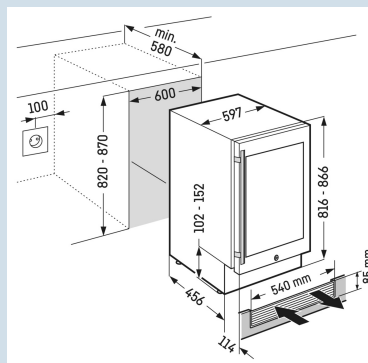

Hauteur de niche	82 - 87 cm
Carrosserie / Couleur porte	Silver / Silver
Matériaux du boîtier	Acier inox
Matériau de la porte/ du couvercle	Verre isolante protection UV
Capacité bouteilles 0,75 l bordeaux *	46
Volume total	110 l
Classe énergétique	G
Consommation électrique par an	139 kWh
Consommation d'énergie par 24 heures	0,4
Frais d'énergie par an	€ 42,-
Indice d'efficacité énergétique	165
Niveau sonore	38 dB(A)
Classe de niveau sonore	C

* 0,75 l bouteille bordeaux Norm NF H 35-124 (H;300,5 mm ø 76,1 mm)

UWKes 1752
GrandCru

Prix de vente conseillé € 2399

Dimensions

Hauteur	81,8 cm
Largeur	59,7 cm
Profondeur	57,7 cm
Sous-encastrable	Oui
Hauteur intérieure	48,8 cm
Largeur intérieure	51 cm
Profondeur intérieure	43 cm
Hauteur d'encastrement	82-87 cm
Largeur d'encastrement	60-61 cm
Profondeur d'encastrement min.	58,0 cm
Poids net / Poids brut	44 kg / 48 kg
Hauteur emballage	871 mm
Largeur emballage	655 mm
Profondeur emballage	692 mm